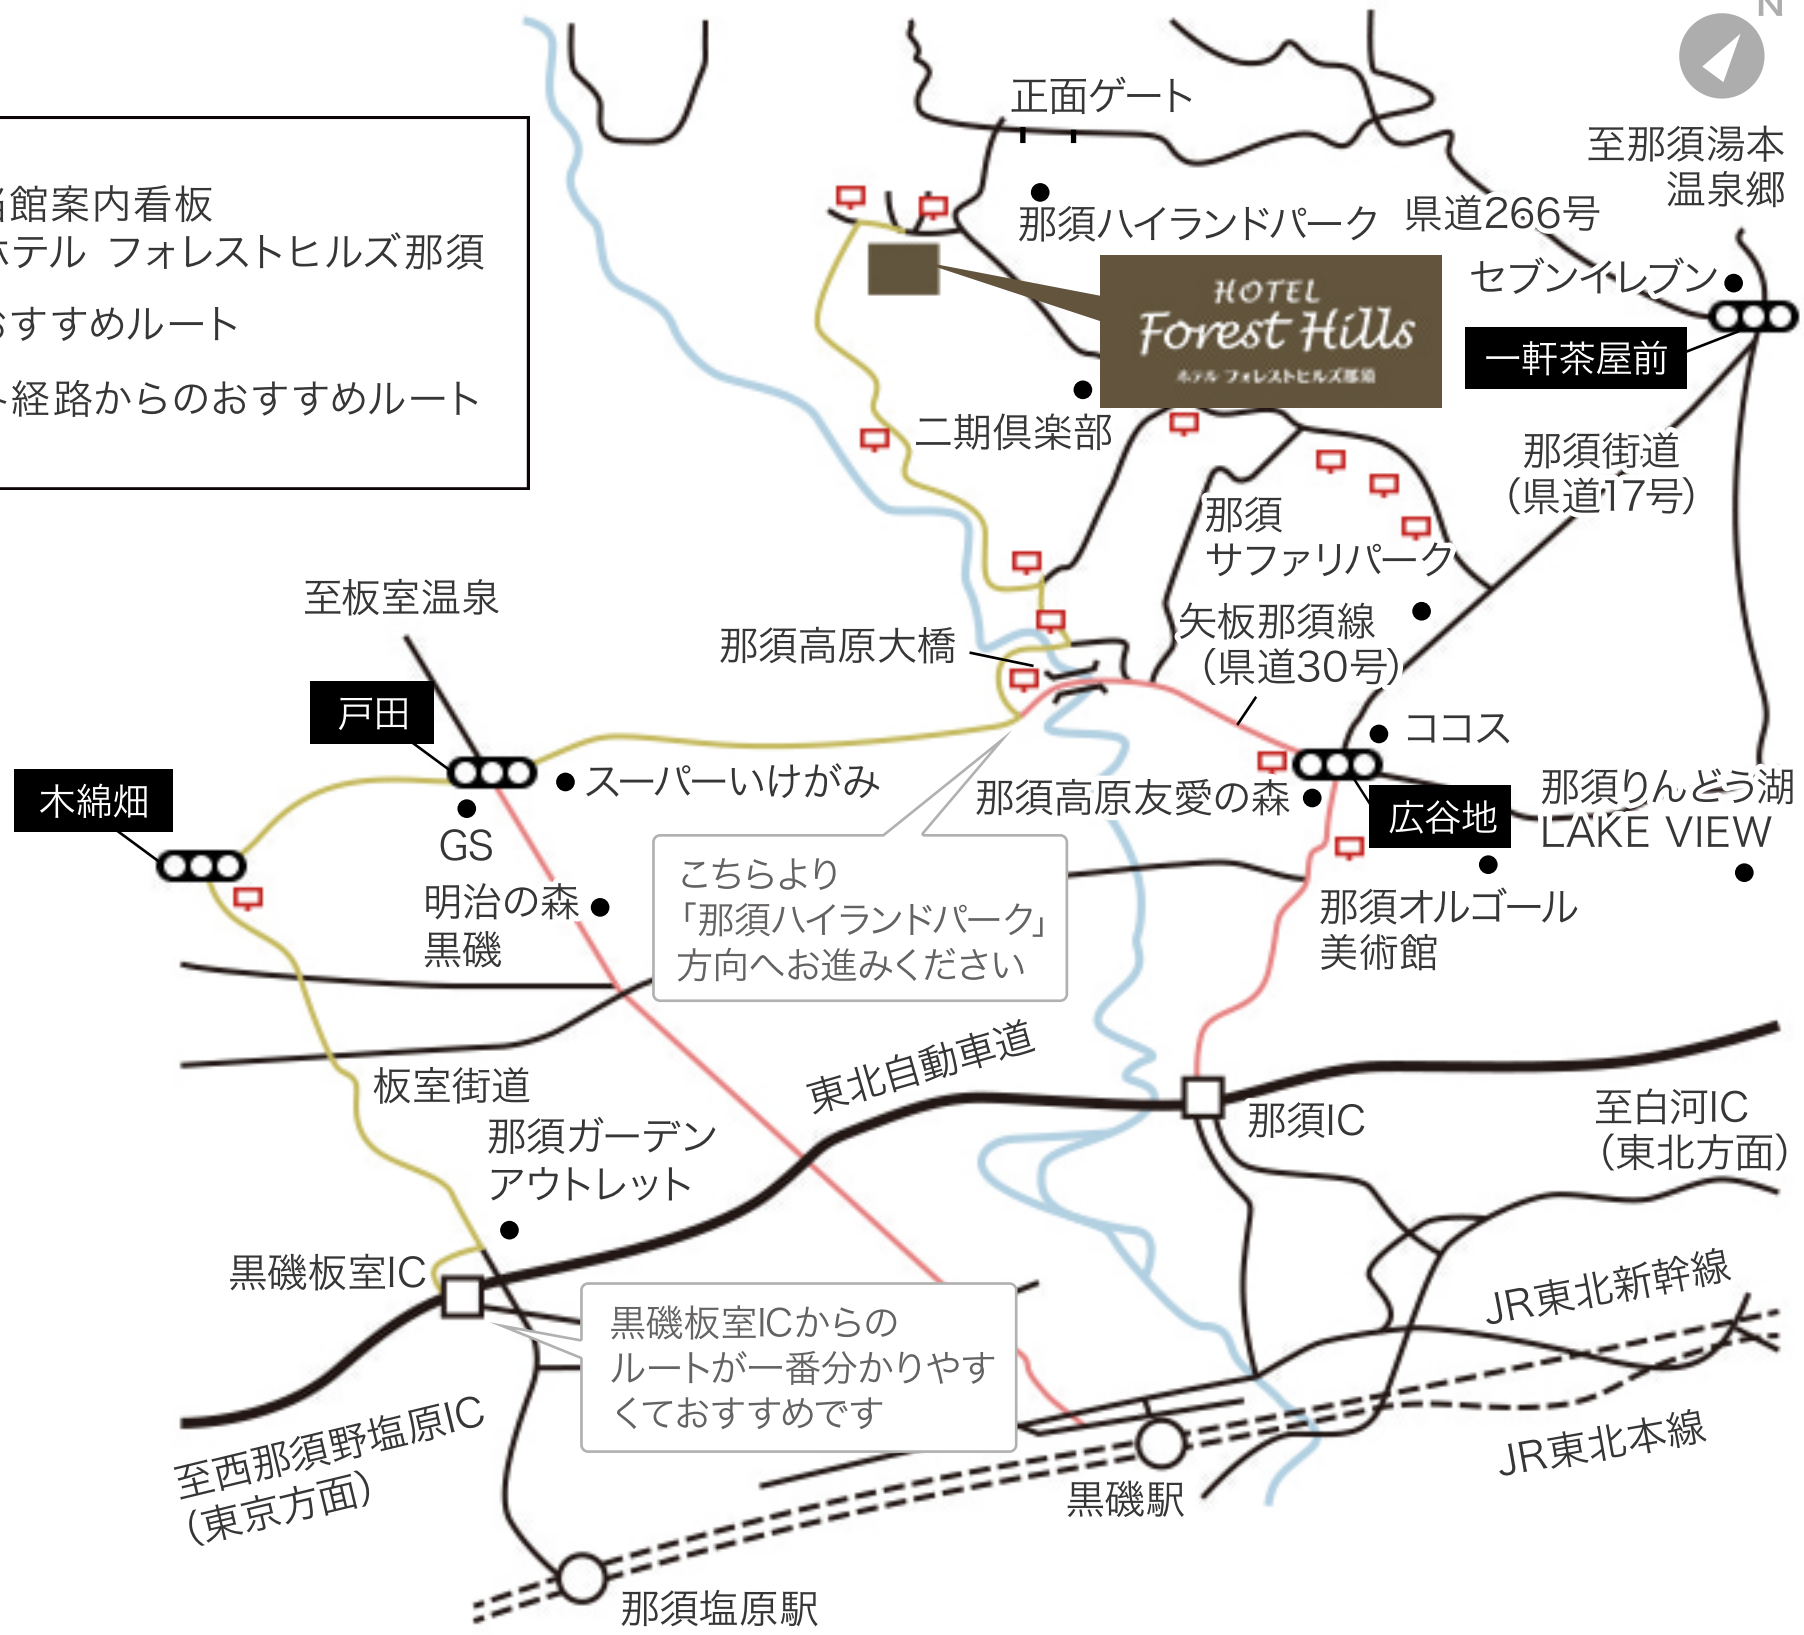

- 当館案内看板
ホテル フォレストヒルズ那須
- おすすめルート
- 各経路からのおすすめルート

こちらより
「那須ハイランドパーク」
方向へお進みください

黒磯板室ICからの
ルートが一番分かりやすく
おすすめです