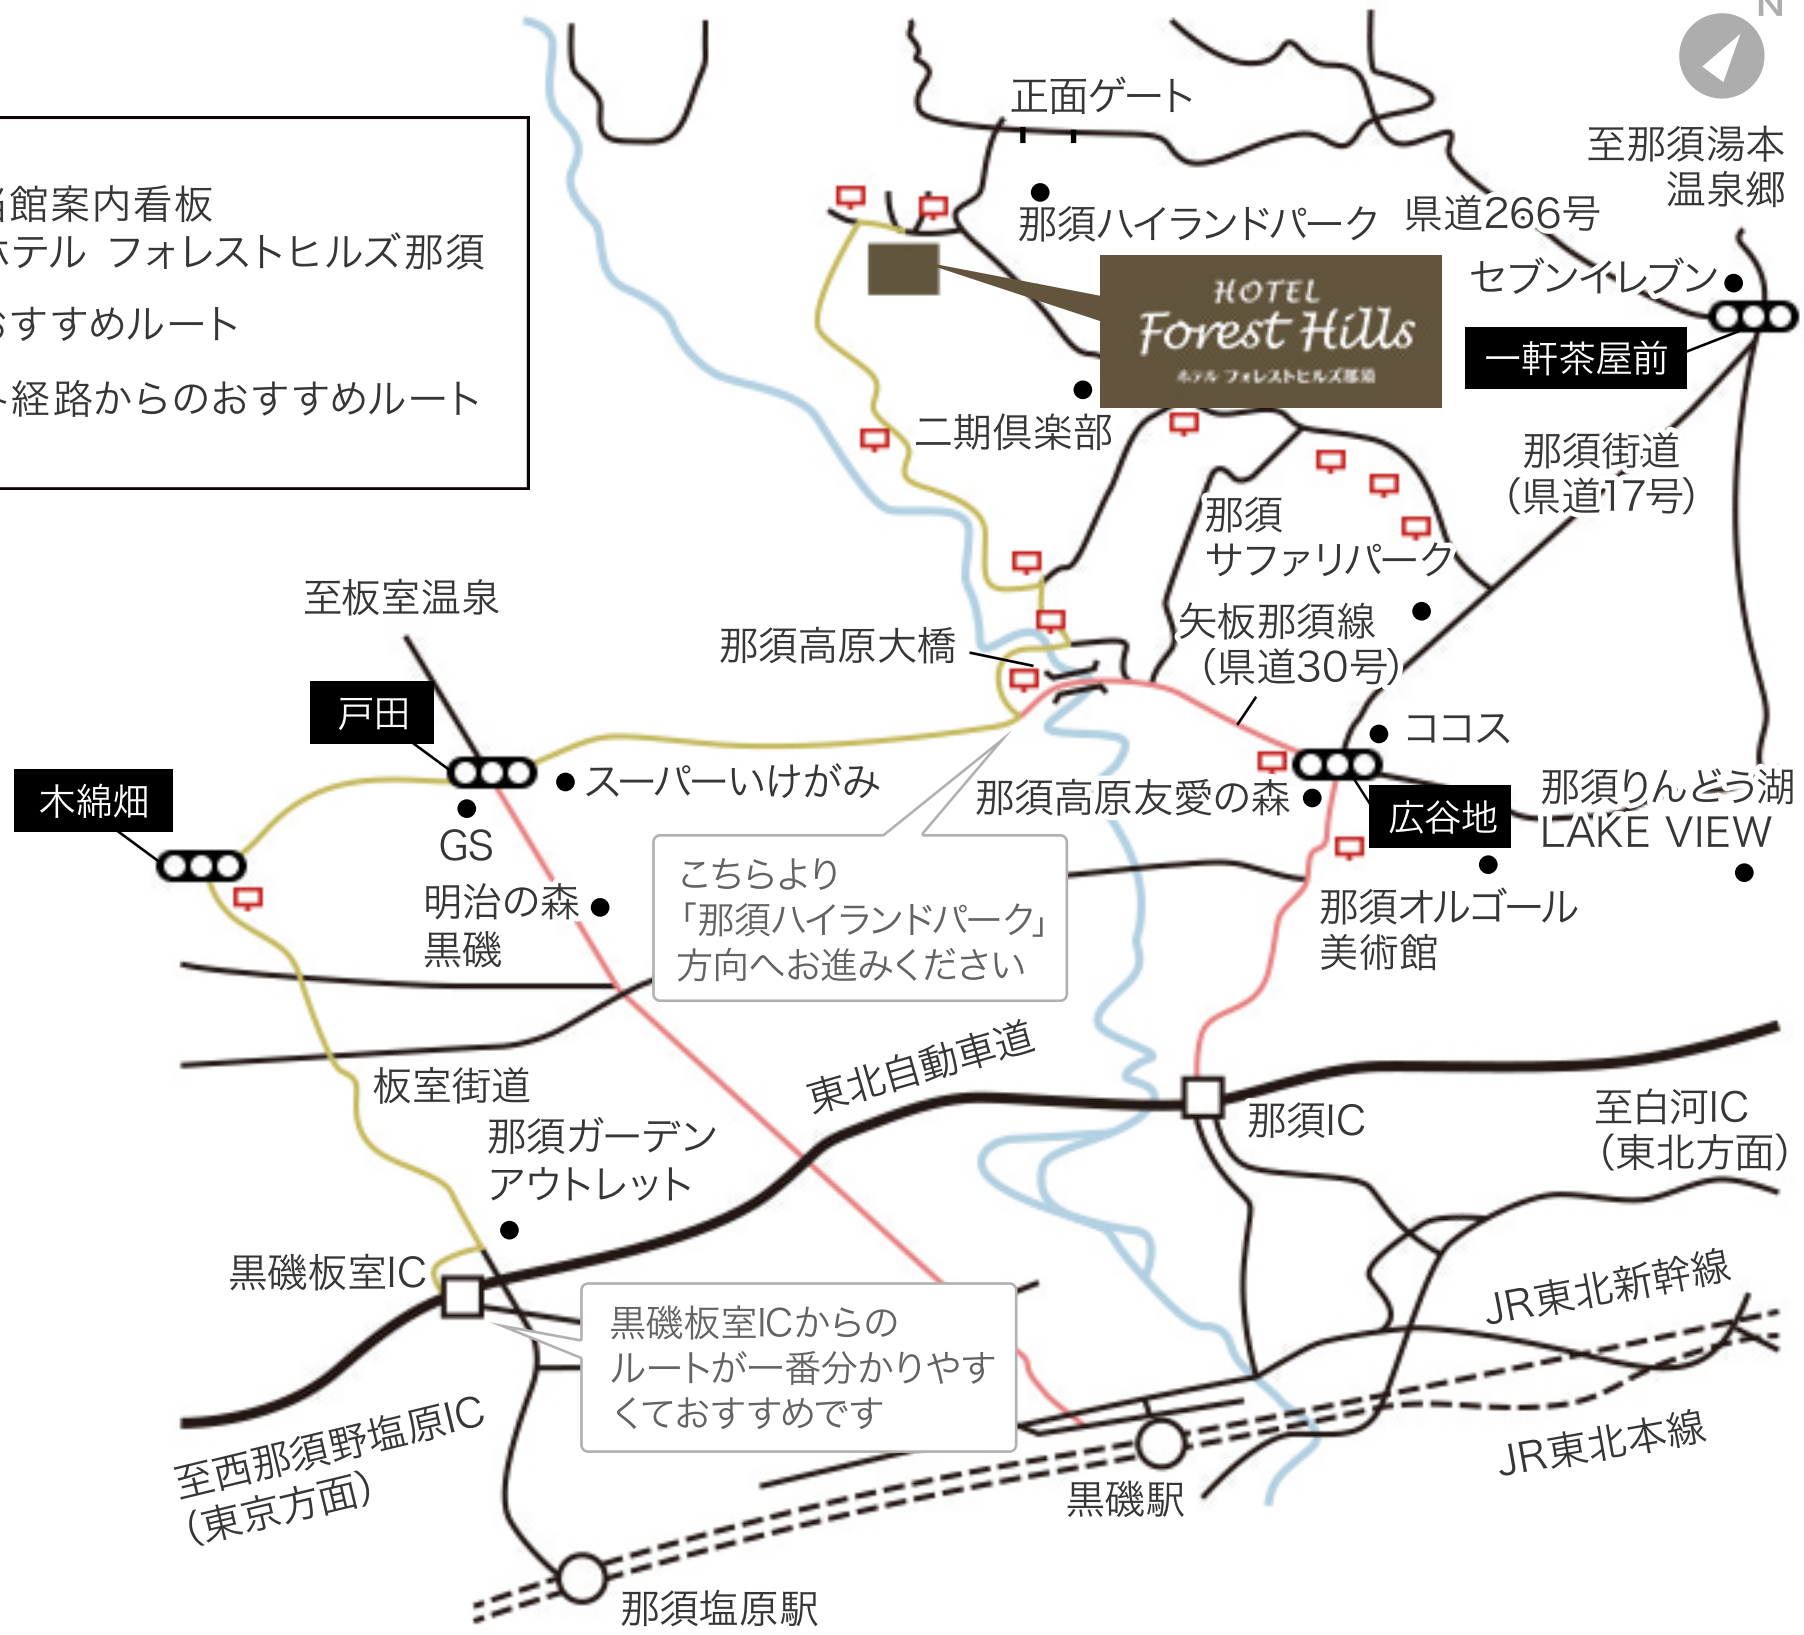

- 当館案内看板  
ホテル フォレストヒルズ那須
- おすすめルート
- 各経路からのおすすめルート

こちらより  
「那須ハイランドパーク」  
方向へお進みください

黒磯板室ICからの  
ルートが一番分かりやす  
くておすすめです